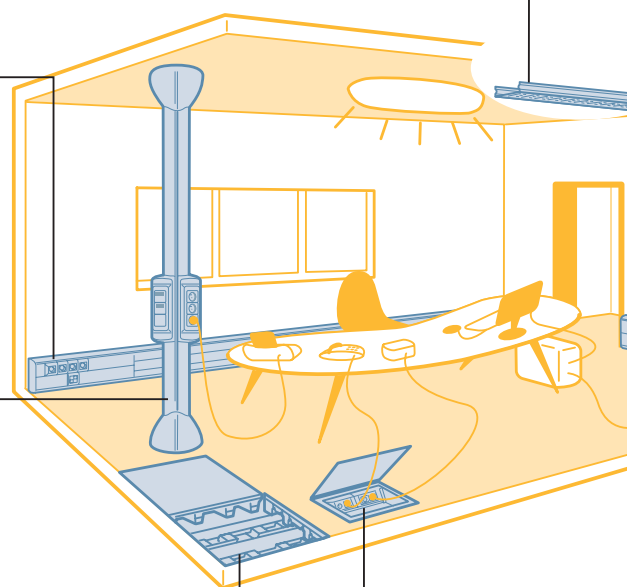

НАПОЛЬНЫЕ КОРОБКИ

Обеспечивают интеграцию электроустановочного оборудования Mosaic с фальшполами.