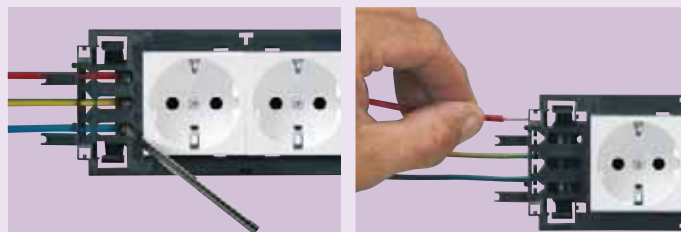

кабель-каналы DLP 50 x 105

Заказ кабель-каналов DLP 50 x 105

Заказываются под одним Кат. № :

Все кабель-каналы DLP оптимально сочетаются с серией Mosaic

1 Заказываются только розетки и суппорты

Для монтажа розеток нужен только суппорт (рамка поставляется в комплекте с суппортом)

2 Подключение розеток

Розетки подключаются традиционным методом

3 Монтаж в кабель-каналы DLP

Удобный и быстрый монтаж благодаря 4 защелкам

4 Монтаж гибких крышек и декоративных рамок

Декоративные рамки закрывают стыки между суппортом и крышкой