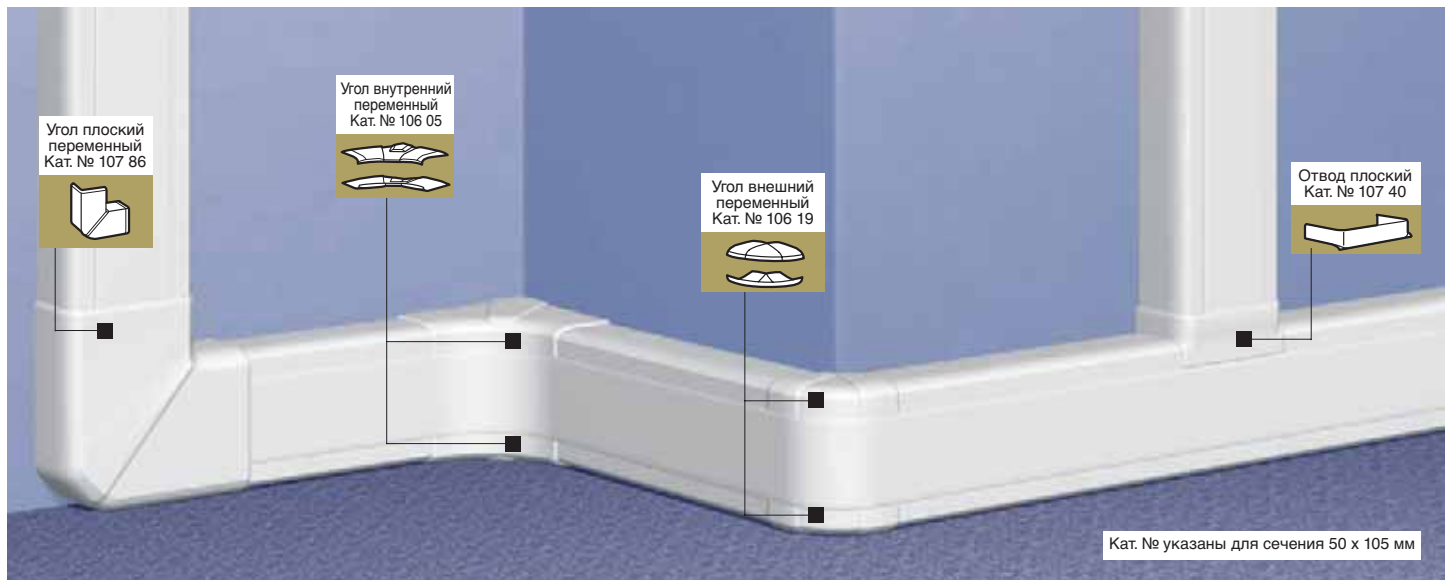

кабель-канал DLP 50x105

комплект «профиль + крышка»

Угол плоский переменный Кат. № 107 86

Угол внутренний переменный Кат. № 106 05

Угол внешний переменный Кат. № 106 19

Отвод плоский Кат. № 107 40

Кат. № указаны для сечения 50 x 105 мм

Таблица выбора емкости (стр. 481)
Таблица выбора (стр. 484-485)

Упак.	Кат. №	Кабель-каналы		Упак.	Кат. №	Отводы
12 ⁽¹⁾	104 29	Кабель-каналы Комплект: – профиль 50 x 105 мм – гибкая крышка шириной 65 мм Длина 2 м		5	107 39	Вертикальный отвод Отвод с переходом на кабель-канал шириной 80 мм
24 ⁽¹⁾	105 82	Перегородка Разделительная Длина 2 м		5	107 40	 Отвод с переходом на кабель-канал шириной 105 мм
20	106 96	Накладки на стыки Накладка на стык профиля Монтаж на защелках Позволяет выравнивать кабель-каналы в процессе монтажа		5	107 65	Отвод угловой для перехода на DLP Для перехода из внутреннего угла на кабель-каналы 35 x 80, 35 x 105, 50 x 80, 50 x 105 Применяется с внутренним углом Кат. № 106 02
10	108 01	 Накладка на стык крышки				
		Углы и заглушки				Аксессуары
		Углы внешние и внутренние Комплект из 2 деталей для монтажа на нижней и верхней стенке кабель-канала Гибкая крышка монтируется поверх углов		24 ⁽¹⁾	105 80	Накладка плинтусная Длина 2 м, цвет угольно-серый Для применения кабель-канала в качестве плинтуса
10	106 05	 Угол внутренний, переменный от 80° до 100°		50	106 81	Держатели кабелей Скобы
10	106 19	 Угол внешний, переменный от 60° до 120°		100	308 81	 Основание для хомута
10	107 86	Угол плоский Угол плоский 90°				
20	107 00	Заглушка Заглушка торцевая				

2 Подключение розеток

Розетки подключаются традиционным методом

3 Монтаж в кабель-каналы DLP

Удобный и быстрый монтаж благодаря 4 защелкам

4 Монтаж гибких крышек и декоративных рамок

Декоративные рамки закрывают стыки между суппортом и крышкой