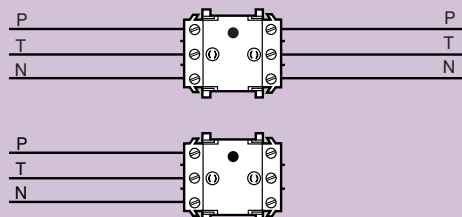

Принцип соединения

Розетки других стандартов

10	741 01	2 К европейско-американский стандарт	1
10	741 02	2 К + 3 европейско-американский стандарт	2
10	741 78	2 К американский стандарт	1
10	741 80	2 К + 3 американский стандарт	2
10	741 40	2 К + 3 английский стандарт 13 А с защитными шторками	2
5	741 20	2 К + 3 английский стандарт 15 А со встроенным выключателем и защитными шторками	3
10	741 67	2 К + 3 австралийский стандарт	2
10	741 74	2 К + 3 израильский стандарт	2
10	741 05	2 К + 3 итальянский стандарт 10 А с защитными шторками	1
10	741 06	2 К + 3 итальянский стандарт 10/16 А с защитными шторками	1
10	741 08	2 К + 3 швейцарский стандарт тип 12 с защитными шторками	1
10	741 69	2 К + 3 швейцарский стандарт тип 1 с защитными шторками	2