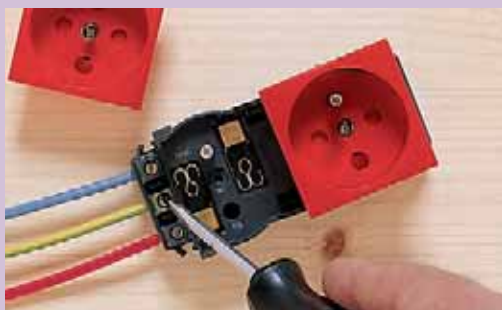

10	741 96	2К + 3 "Специальные для DLP" с защитными шторками	2
10	741 98	с механической блокировкой	2
10	741 97	2 x 2 К + 3 (двойные) "специальные для DLP" с защитными шторками	4
10	741 86	с механической блокировкой	4
10	741 82	3 x 2 К + 3 (тройные) "специальные для DLP" с защитными шторками	6
10	741 87	с механической блокировкой	6
10	502 99	Ключ на вилку 2К + 3 для включения в розетку с механической блокировкой	

Розетка "специальная для кабель-каналов DLP" с быстрым боковым подключением

Принцип бокового подключения значительно ускоряет подключение кабеля (провода обрезаются с одинаковой длиной...) Многомодульные проходные розетки (2 x 2 К + 3 или 3 x 2 К + 3) не требуют подключения каждой розетки в отдельности, что значительно экономит время