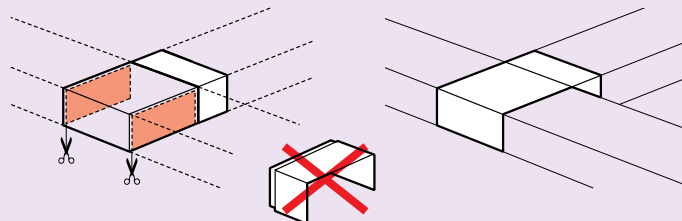

Упаковка: 20x10 – 160 м, 32x10 – 96 м, 16x16 – 128 м, 25x16 – 80 м, 32x16 – 64 м, 40x16 – 50 м, 32x25 – 48 м, 40x25 – 40 м, 40x40 – 24 м, 60x40 – 16 м.
 Упаковка аксессуаров для мини-каналов: для 20x10 и 16x16 – по 100 шт., для 40x40 и 60x40 – по 30 шт., для остальных мини-каналов – по 60 шт.
 Упаковка перегородок: для 32x16 и 40x16 – по 40 м, для 40x25, 40x40 и 60x40 – по 16 м.

■ Кат. № 6364 40

Угол внешний

Угол внутренний

Заглушка

■ Кат. № 6364 43

Ответвление

Угол плоский