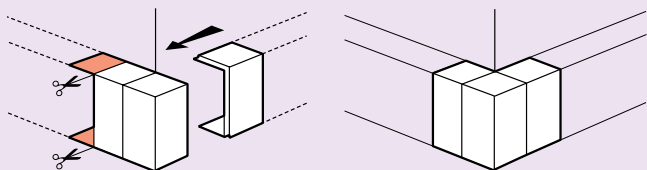

магистральные мини-каналы DLP-D: таблица выбора сечения, аксессуаров, примеры монтажа

МИНИ-КАНАЛЫ		ПЕРЕГОРОДКА	АКСЕССУАРЫ			
Сечение (мм)	2 м (поставляются с крышкой)	Внутренняя перегородка	Заглушка	Внутренний угол	Внешний угол	Плоский угол и ответвление
20 x 10	6363 01	-				
32 x 10	6363 03	-	6364 10	6364 10	6364 10	6364 13
16 x 16	6363 00	6363 16	6364 30	6364 30	6364 30	6364 33
25 x 16	6363 02	6363 16	6364 00	6364 00	6364 00	6364 03
32 x 16	6363 04	6363 16	6364 20	6364 20	6364 20	6364 23
40 x 16	6363 06	6363 16	6364 40	6364 40	6364 40	6364 43
40 x 16	6363 06	6363 16	6364 60	6364 60	6364 60	6364 63
32 x 25	6363 05	105 84	6364 50	6364 50	6364 50	6364 53
40 x 25	6363 07	6363 18	6364 70	6364 70	6364 70	6364 73
40 x 40	6363 08	6363 18	6364 80	6364 80	6364 80	6364 83
60 x 40	6363 09	6363 18	6364 90	6364 90	6364 90	6364 93

Упаковка: 20x10 – 160 м, 32x10 – 96 м, 16x16 – 128 м, 25x16 – 80 м, 32x16 – 64 м, 40x16 – 50 м, 32x25 – 48 м, 40x25 – 40 м, 40x40 – 24 м, 60x40 – 16 м.
Упаковка аксессуаров для мини-каналов: для 20x10 и 16x16 – по 100 шт., для 40x40 и 60x40 – по 30 шт., для остальных мини-каналов – по 60 шт.
Упаковка перегородок: для 32x16 и 40x16 – по 40 м, для 40x25, 40x40 и 60x40 – по 16 м.

■ Кат. № 6364 40

Угол внешний