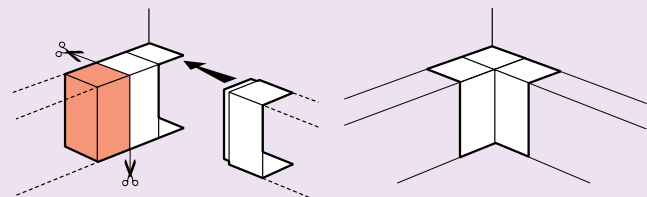

магистральные мини-каналы DLP-D: таблица выбора сечения, аксессуаров, примеры монтажа

МИНИ-КАНАЛЫ		ПЕРЕГОРОДКА	АКСЕССУАРЫ			
Сечение (мм)	2 м (поставляются с крышкой)	Внутренняя перегородка	Заглушка	Внутренний угол	Внешний угол	Плоский угол и ответвление
20 x 10	6363 01	-				
32 x 10	6363 03	-	6364 10	6364 10	6364 10	6364 13
16 x 16	6363 00	6363 16	6364 30	6364 30	6364 30	6364 33
25 x 16	6363 02	6363 16	6364 00	6364 00	6364 00	6364 03
32 x 16	6363 04	6363 16	6364 20	6364 20	6364 20	6364 23
40 x 16	6363 06	6363 16	6364 40	6364 40	6364 40	6364 43
40 x 16	6363 06	6363 16	6364 60	6364 60	6364 60	6364 63
32 x 25	6363 05	105 84	6364 50	6364 50	6364 50	6364 53
40 x 25	6363 07	6363 18	6364 70	6364 70	6364 70	6364 73
40 x 40	6363 08	6363 18	6364 80	6364 80	6364 80	6364 83
60 x 40	6363 09	6363 18	6364 90	6364 90	6364 90	6364 93

Упаковка: 20x10 – 160 м, 32x10 – 96 м, 16x16 – 128 м, 25x16 – 80 м, 32x16 – 64 м, 40x16 – 50 м, 32x25 – 48 м, 40x25 – 40 м, 40x40 – 24 м, 60x40 – 16 м.
 Упаковка аксессуаров для мини-каналов: для 20x10 и 16x16 – по 100 шт., для 40x40 и 60x40 – по 30 шт., для остальных мини-каналов – по 60 шт.
 Упаковка перегородок: для 32x16 и 40x16 – по 40 м, для 40x25, 40x40 и 60x40 – по 16 м.

■ Кат. № 6364 40

Угол внешний

Угол внутренний

Заглушка

■ Кат. № 6364 43

Ответвление

Угол плоский